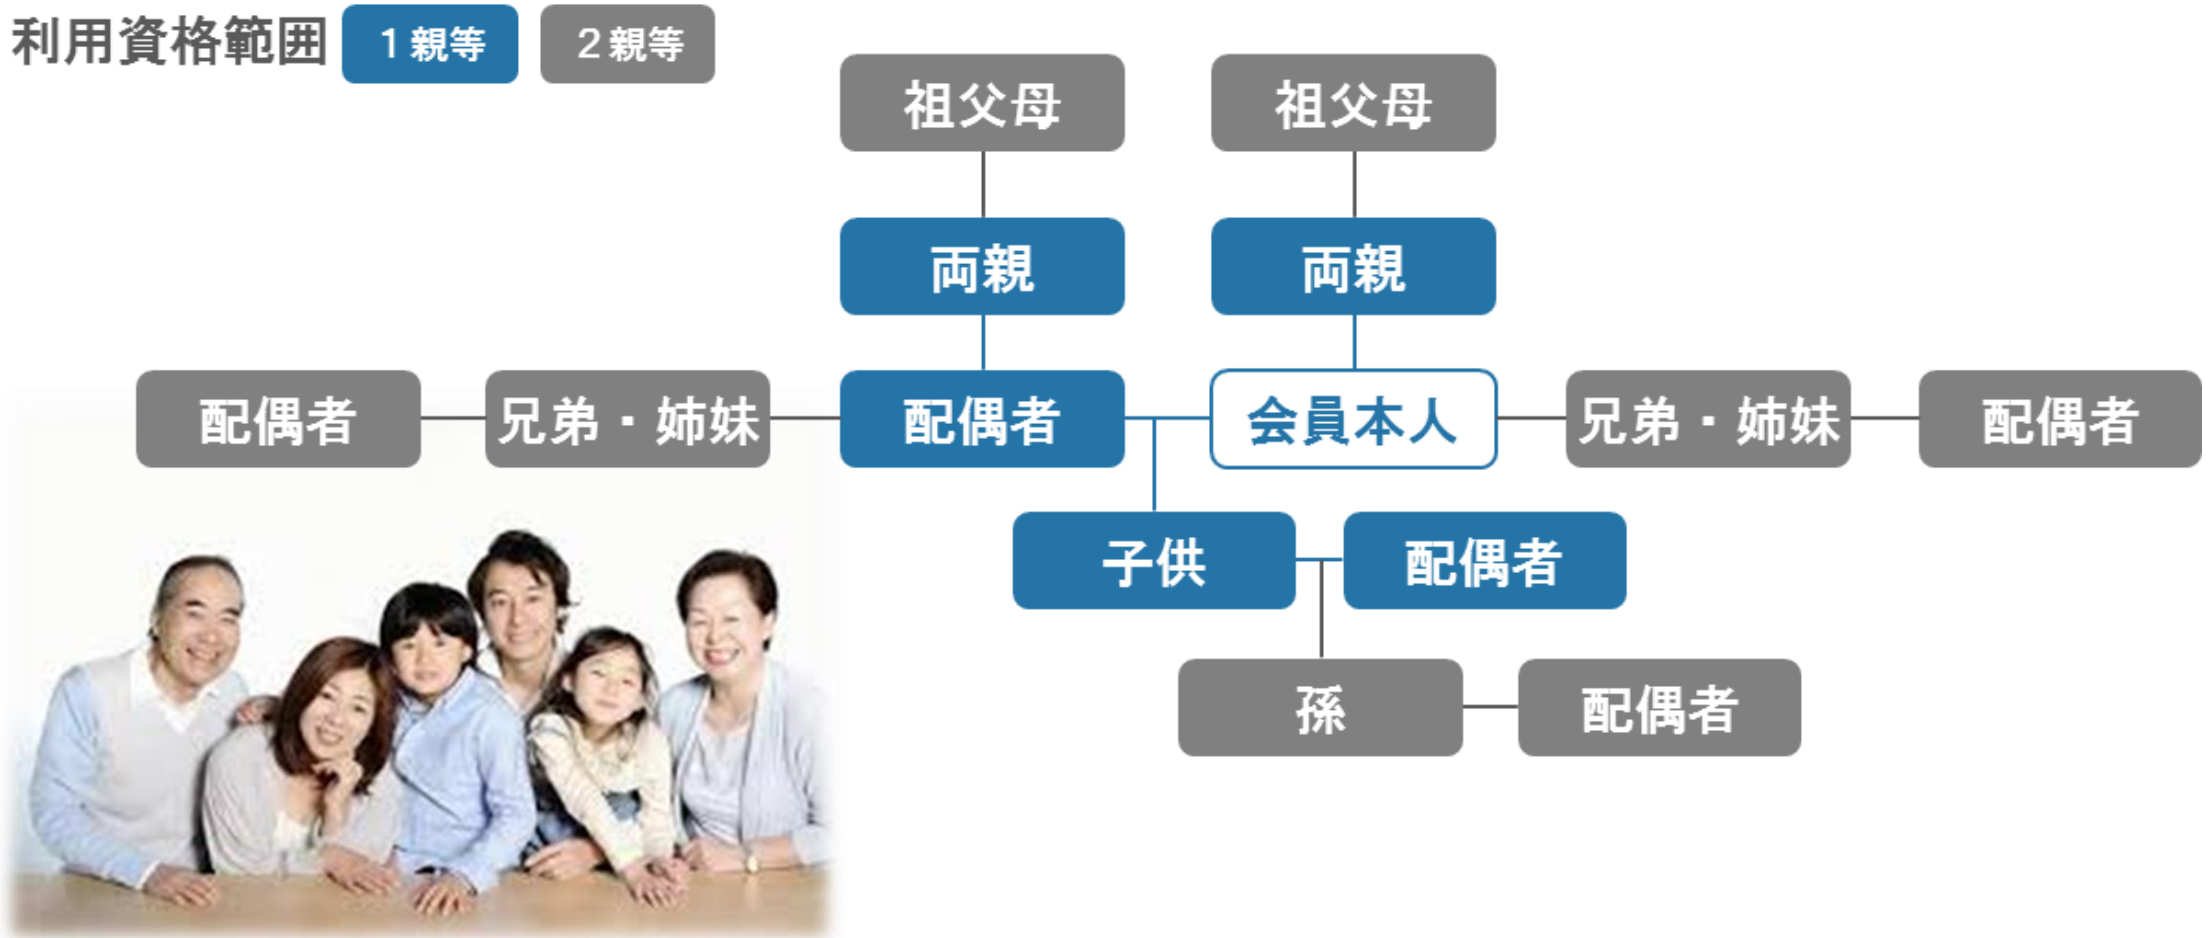

ご本人様のみならず、**ご家族（2親等まで）**の皆様にもご利用頂けます

※家族IDの発行は4つまで

利用資格範囲

1親等

2親等